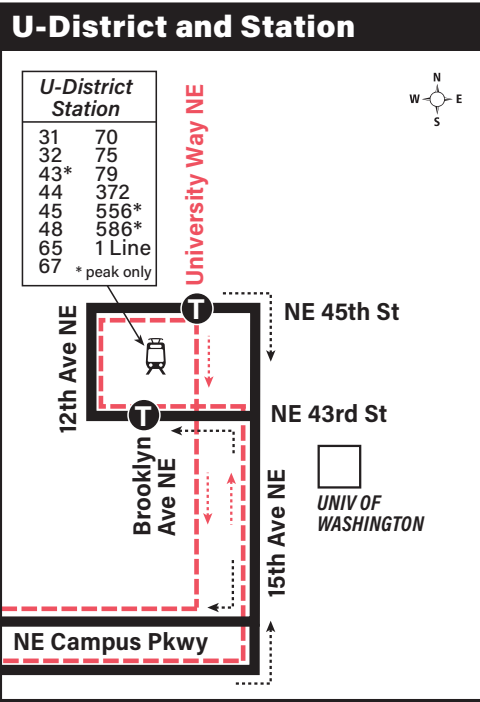

**September 14, 2024
thru March 28, 2025**
Del 14 de septiembre de 2024
al 28 de marzo de 2025

University District, Broadway, Downtown Seattle

Snow / Emergency Service *Servicio en caso de nieve o emergencia*