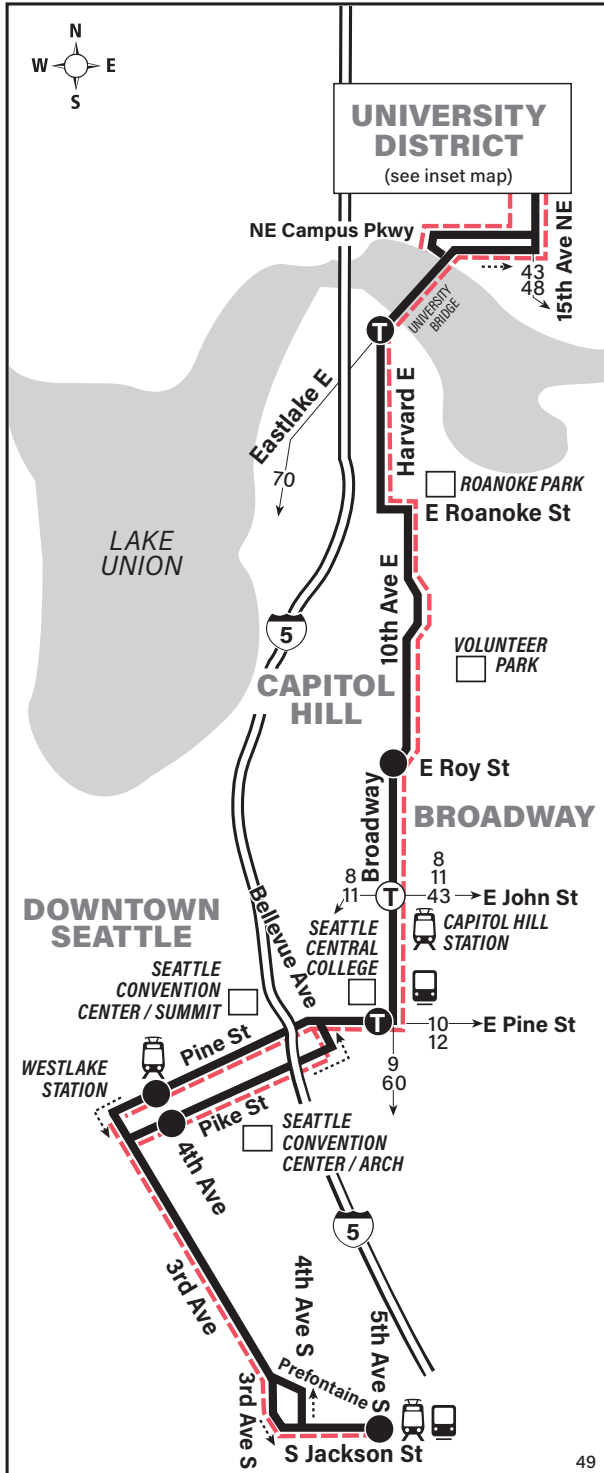

**September 14, 2024
thru March 28, 2025**
Del 14 de septiembre de 2024
al 28 de marzo de 2025

University District, Broadway, Downtown Seattle

Snow / Emergency Service *Servicio en caso de nieve o emergencia*